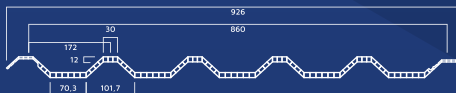

Drawing - Single Wall OD 880 Greca

Pilihan Warna ● White Doff ● Blue Doff

AKSESORIS PENUNJANG

(Single Wall OD 750 Trimdeck & Single Wall OD 1000 Trimdeck)*

					
Top Ridge - SW OD 750 Trimdeck	Top Ridge - SW OD 1000 Trimdeck	Side Ridge	3-Way Ridge	Roof Seal Set SW 7 cm	Weather Seal

Twin Wall OD 760

Drawing - Twin Wall OD 760

Pilihan Warna ● White Doff ● Blue Doff

Twin Wall OD 860

Drawing - Twin Wall OD 860

Pilihan Warna ● White Doff ● Blue Doff

AKSESORIS PENUNJANG

(Twin Wall OD 760 - Twin Wall OD 860)*

Top Ridge - TW OD 760	Top Ridge - TW OD 860	Side Ridge	3-Way Ridge	Roof Seal Set TW 7,5 cm	Weather Seal